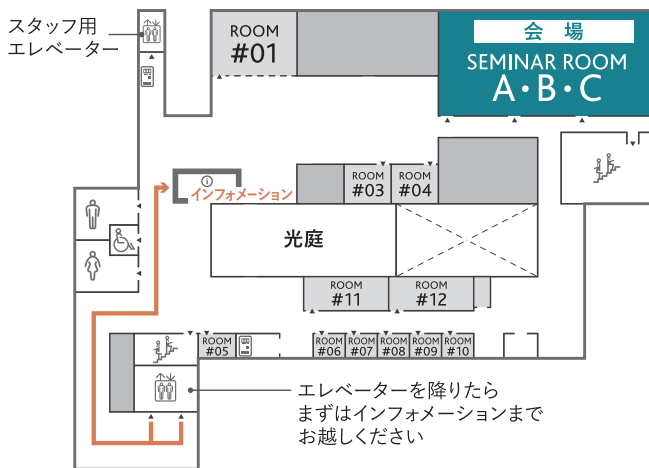

参加申込書

オモテ面右下のQRコードからフォームを送信、
もしくは下記をご記入の上、上記のFAXまたはE-mailにてお申し込みください。

会社名			
ご住所		〒	
ご連絡先	部 課	ご担当者名	
	TEL	FAX	
	メールアドレス	※ オンライン参加の場合、必ずご記入ください。	

参加者①	氏名 (ふりがな)	所属部課・役職名	年齢 ..... 歳
参加者②	氏名 (ふりがな)	所属部課・役職名	年齢 ..... 歳

参加費について ※ 会場参加の場合

参加費1,000円は、セミナー当日にemCAMPUS STUDIOのインフォメーションにて支払いをお願いいたします。
※現金・クレジットカード(Visa、Mastercard)がお使いいただけます。

emCAMPUS STUDIO フロアマップ