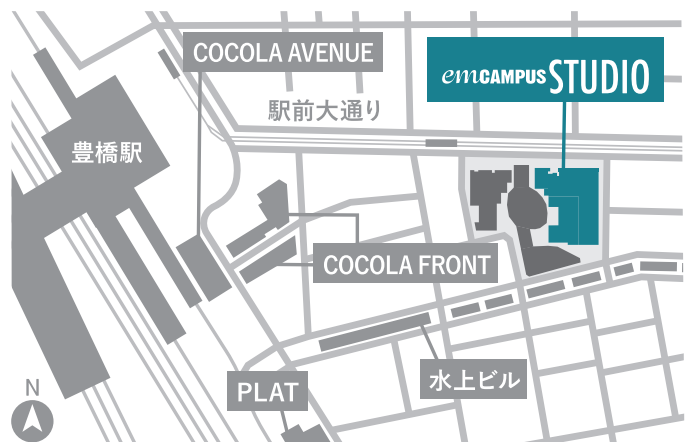

emCAMPUS STUDIO フロアマップ

会場アクセス

愛知県豊橋市駅前大通二丁目81番地 emCAMPUS EAST 5階

- 電車
- JR 東海道本線・飯田線、東海道新幹線、名鉄本線「豊橋」駅東口 徒歩約6分
 - 豊鉄渥美線「新豊橋」駅徒歩約5分
- バス
- 豊鉄バス各線「駅前大通」バス停 徒歩約1分
 - 路面電車市内線「駅前大通」駅 徒歩約2分
- 自動車
- emCAMPUSは駐車場のご用意がございません。お車で越しの際は、近隣の駐車場をご利用ください。
 - ※ 豊橋まちなか駐車場、パーク500が直結しております。(有料)